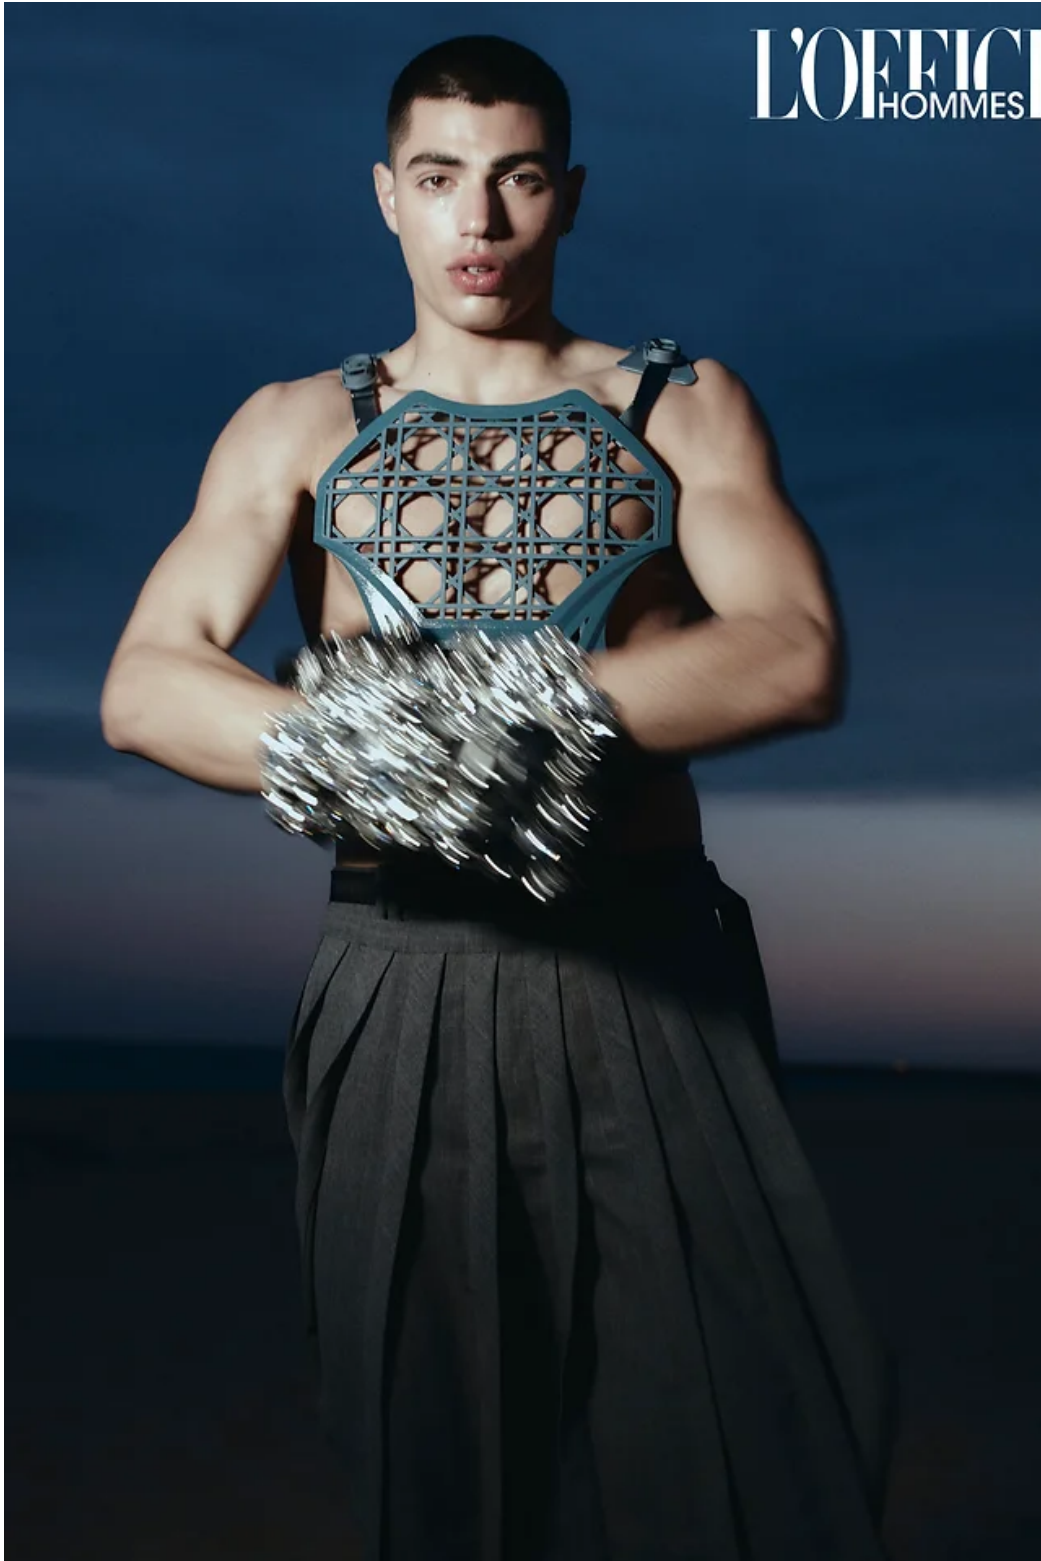

RUBEN

height 184 cm · bust 97 cm · waist 72 cm · hips 92 cm · suit 50
shoes size 44 · hair brown · eyes brown